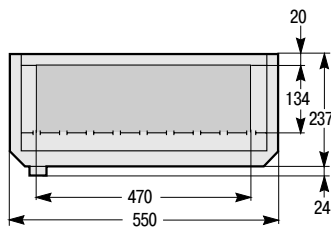

Шкаф

Непрозрачная или прозрачная дверь

Полезная глубина

Кабельный ввод

Шкаф № по кат.	Высота (мм)	Масса (кг)	Центры креплений А	Центры креплений В
09001	200	4	150	170
09002	400	5,8	350	370
09003	600	7,6	550	570
09004	800	9,4	750	770
09005	1000	10	950	970
09006	1200	13	1150	1170

Сальниковая панель

Кабельный канал шириной 300 мм

Кабельный ввод

Сальниковая панель

Полезная глубина

Кабельный канал № по кат.	Высота (мм)	Центры креплений	
		A	B
09082	400	350	370
09083	600	550	570
09084	800	750	770
09085	1000	950	970
09086	1200	1150	1170