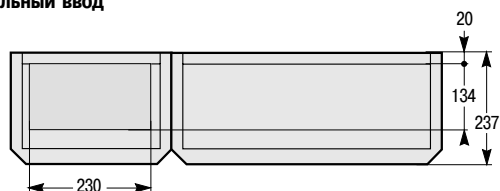

Шкаф

Непрозрачная или прозрачная дверь

Полезная глубина

Кабельный ввод

Шкаф № по кат.	Высота (мм)	Масса (кг)	Центры креплений А	Центры креплений В
09001	200	4	150	170
09002	400	5,8	350	370
09003	600	7,6	550	570
09004	800	9,4	750	770
09005	1000	10	950	970
09006	1200	13	1150	1170

Сальниковая панель

Кабельный канал шириной 300 мм

Кабельный ввод

Сальниковая панель

Полезная глубина

Кабельный канал № по кат.	Высота (мм)	Центры креплений	
		A	B
09082	400	350	370
09083	600	550	570
09084	800	750	770
09085	1000	950	970
09086	1200	1150	1170