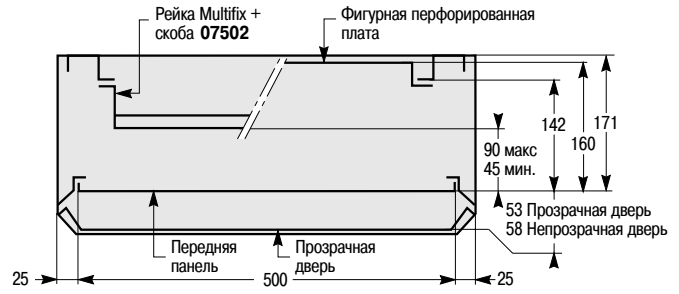

Шкаф

Непрозрачная или прозрачная дверь

Полезная глубина

Кабельный ввод

Шкаф № по кат.	Высота (мм)	Масса (кг)	Центры креплений А	Центры креплений В
09001	200	4	150	170
09002	400	5,8	350	370
09003	600	7,6	550	570
09004	800	9,4	750	770
09005	1000	10	950	970
09006	1200	13	1150	1170

Сальниковая панель

Кабельный канал шириной 300 мм

Кабельный ввод

Сальниковая панель

Полезная глубина

Кабельный канал № по кат.	Высота (мм)	Центры креплений	
		A	B
09082	400	350	370
09083	600	550	570
09084	800	750	770
09085	1000	950	970
09086	1200	1150	1170