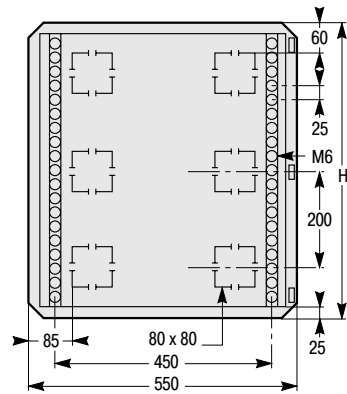

Шкаф

Непрозрачная или прозрачная дверь

Полезная глубина

Кабельный ввод

Шкаф № по кат.	Высота (мм)	Масса (кг)	Центры креплений А	Центры креплений В
09001	200	4	150	170
09002	400	5,8	350	370
09003	600	7,6	550	570
09004	800	9,4	750	770
09005	1000	10	950	970
09006	1200	13	1150	1170

Сальниковая панель

Кабельный канал шириной 300 мм

Кабельный ввод

Сальниковая панель

Полезная глубина

Кабельный канал № по кат.	Высота (мм)	Центры креплений	
		A	B
09082	400	350	370
09083	600	550	570
09084	800	750	770
09085	1000	950	970
09086	1200	1150	1170