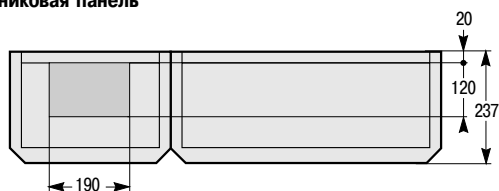

Шкаф

Непрозрачная или прозрачная дверь

Полезная глубина

Кабельный ввод

Шкаф № по кат.	Высота (мм)	Масса (кг)	Центры креплений А	Центры креплений В
09001	200	4	150	170
09002	400	5,8	350	370
09003	600	7,6	550	570
09004	800	9,4	750	770
09005	1000	10	950	970
09006	1200	13	1150	1170

Сальниковая панель

Кабельный канал шириной 300 мм

Кабельный ввод

Сальниковая панель

Полезная глубина

Кабельный канал № по кат.	Высота (мм)	Центры креплений	
		A	B
09082	400	350	370
09083	600	550	570
09084	800	750	770
09085	1000	950	970
09086	1200	1150	1170