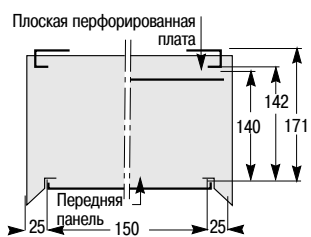

Шкаф

Непрозрачная или прозрачная дверь

Полезная глубина

Кабельный ввод

Шкаф № по кат.	Высота (мм)	Масса (кг)	Центры креплений А	Центры креплений В
09001	200	4	150	170
09002	400	5,8	350	370
09003	600	7,6	550	570
09004	800	9,4	750	770
09005	1000	10	950	970
09006	1200	13	1150	1170

Сальниковая панель

Кабельный канал шириной 300 мм

Кабельный ввод

Сальниковая панель

Полезная глубина

Кабельный канал № по кат.	Высота (мм)	Центры креплений	
		A	B
09082	400	350	370
09083	600	550	570
09084	800	750	770
09085	1000	950	970
09086	1200	1150	1170