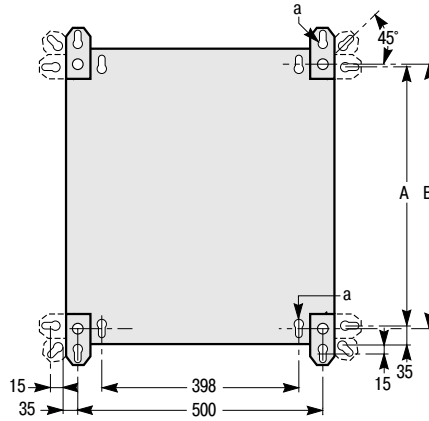

Шкаф

Непрозрачная или прозрачная дверь

Полезная глубина

Кабельный ввод

Шкаф № по кат.	Высота (мм)	Масса (кг)	Центры креплений А	Центры креплений В
09001	200	4	150	170
09002	400	5,8	350	370
09003	600	7,6	550	570
09004	800	9,4	750	770
09005	1000	10	950	970
09006	1200	13	1150	1170

Сальниковая панель

Кабельный канал шириной 300 мм

Кабельный ввод

Сальниковая панель

Полезная глубина

Кабельный канал № по кат.	Высота (мм)	Центры креплений	
		A	B
09082	400	350	370
09083	600	550	570
09084	800	750	770
09085	1000	950	970
09086	1200	1150	1170