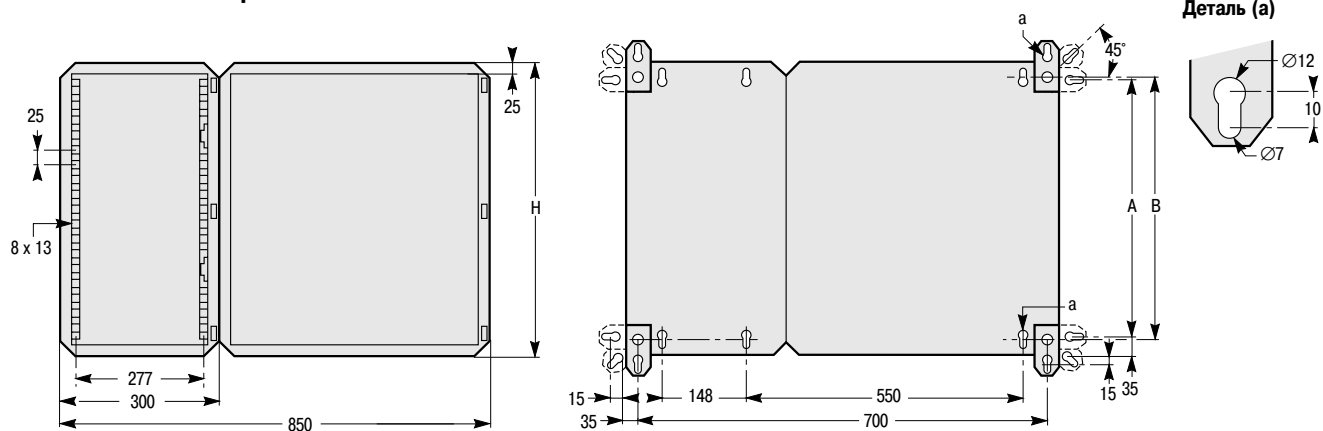

Шкаф

Непрозрачная или прозрачная дверь

Полезная глубина

Кабельный ввод

Шкаф № по кат.	Высота (мм)	Масса (кг)	Центры креплений А	Центры креплений В
09001	200	4	150	170
09002	400	5,8	350	370
09003	600	7,6	550	570
09004	800	9,4	750	770
09005	1000	10	950	970
09006	1200	13	1150	1170

Сальниковая панель

Кабельный канал шириной 300 мм

Кабельный ввод

Сальниковая панель

Полезная глубина

Кабельный канал № по кат.	Высота (мм)	Центры креплений	
		A	B
09082	400	350	370
09083	600	550	570
09084	800	750	770
09085	1000	950	970
09086	1200	1150	1170