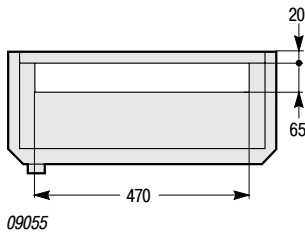

Шкаф

Непрозрачная или прозрачная дверь

Полезная глубина

Кабельный ввод

Шкаф № по кат.	Высота (мм)	Масса (кг)	Центры креплений А	Центры креплений В
09001	200	4	150	170
09002	400	5,8	350	370
09003	600	7,6	550	570
09004	800	9,4	750	770
09005	1000	10	950	970
09006	1200	13	1150	1170

Сальниковая панель

Кабельный канал шириной 300 мм

Кабельный ввод

Сальниковая панель

Полезная глубина

Кабельный канал № по кат.	Высота (мм)	Центры креплений	
		A	B
09082	400	350	370
09083	600	550	570
09084	800	750	770
09085	1000	950	970
09086	1200	1150	1170