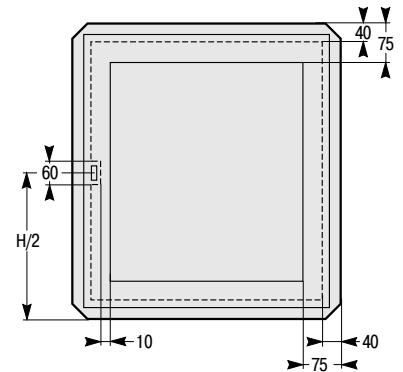

Шкаф

Непрозрачная или прозрачная дверь

Полезная глубина

Кабельный ввод

Шкаф № по кат.	Высота (мм)	Масса (кг)	Центры креплений А	Центры креплений В
09001	200	4	150	170
09002	400	5,8	350	370
09003	600	7,6	550	570
09004	800	9,4	750	770
09005	1000	10	950	970
09006	1200	13	1150	1170

Сальниковая панель

Кабельный канал шириной 300 мм

Кабельный ввод

Сальниковая панель

Полезная глубина

Кабельный канал № по кат.	Высота (мм)	Центры креплений	
		A	B
09082	400	350	370
09083	600	550	570
09084	800	750	770
09085	1000	950	970
09086	1200	1150	1170