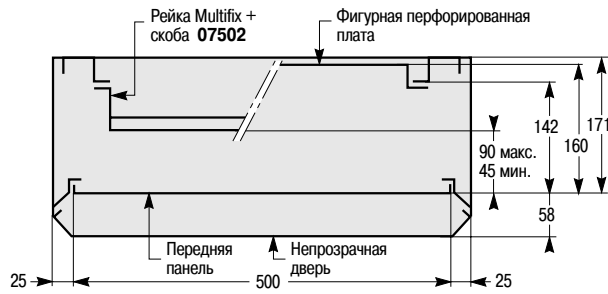

Шкаф

Непрозрачная или прозрачная дверь

Полезная глубина

Кабельный ввод

Шкаф № по кат.	Высота (мм)	Масса (кг)	Центры креплений А	Центры креплений В
09001	200	4	150	170
09002	400	5,8	350	370
09003	600	7,6	550	570
09004	800	9,4	750	770
09005	1000	10	950	970
09006	1200	13	1150	1170

Сальниковая панель

Кабельный канал шириной 300 мм

Кабельный ввод

Сальниковая панель

Полезная глубина

Кабельный канал № по кат.	Высота (мм)	Центры креплений	
		A	B
09082	400	350	370
09083	600	550	570
09084	800	750	770
09085	1000	950	970
09086	1200	1150	1170