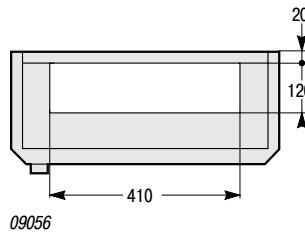

Шкаф

Непрозрачная или прозрачная дверь

Полезная глубина

Кабельный ввод

Шкаф № по кат.	Высота (мм)	Масса (кг)	Центры креплений А	Центры креплений В
09001	200	4	150	170
09002	400	5,8	350	370
09003	600	7,6	550	570
09004	800	9,4	750	770
09005	1000	10	950	970
09006	1200	13	1150	1170

Сальниковая панель

Кабельный канал шириной 300 мм

Кабельный ввод

Сальниковая панель

Полезная глубина

Кабельный канал № по кат.	Высота (мм)	Центры креплений	
		A	B
09082	400	350	370
09083	600	550	570
09084	800	750	770
09085	1000	950	970
09086	1200	1150	1170