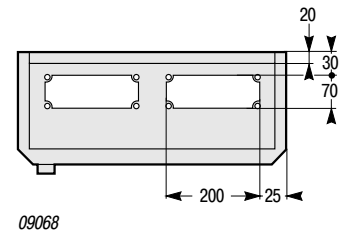

Шкаф

Непрозрачная или прозрачная дверь

Полезная глубина

Кабельный ввод

Шкаф № по кат.	Высота (мм)	Масса (кг)	Центры креплений А	Центры креплений В
09001	200	4	150	170
09002	400	5,8	350	370
09003	600	7,6	550	570
09004	800	9,4	750	770
09005	1000	10	950	970
09006	1200	13	1150	1170

Сальниковая панель

Кабельный канал шириной 300 мм

Кабельный ввод

Сальниковая панель

Полезная глубина

Кабельный канал № по кат.	Высота (мм)	Центры креплений	
		A	B
09082	400	350	370
09083	600	550	570
09084	800	750	770
09085	1000	950	970
09086	1200	1150	1170