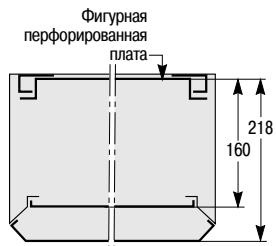

Шкаф

Непрозрачная или прозрачная дверь

Полезная глубина

Кабельный ввод

Шкаф № по кат.	Высота (мм)	Масса (кг)	Центры креплений А	Центры креплений В
09001	200	4	150	170
09002	400	5,8	350	370
09003	600	7,6	550	570
09004	800	9,4	750	770
09005	1000	10	950	970
09006	1200	13	1150	1170

Сальниковая панель

Кабельный канал шириной 300 мм

Кабельный ввод

Сальниковая панель

Полезная глубина

Кабельный канал № по кат.	Высота (мм)	Центры креплений	
		A	B
09082	400	350	370
09083	600	550	570
09084	800	750	770
09085	1000	950	970
09086	1200	1150	1170