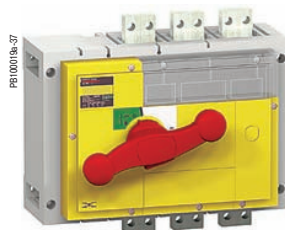

столь полную серию аппаратов на токи 40 - 2500 А ?

320 A   400 A   500 A   630 A   800 A   1000 A   1250 A   1600 A   2000 A   2500 A

INS320   INS400   INS500   INS630
INS630b   INS800   INS1000   INS1250   INS1600   INS2000   INS2500

INV320   INV400   INV500   INV630
INV630b   INV800   INV1000   INV1250   INV1600   INV2000   INV2500