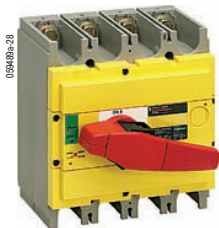

столь полную серию аппаратов на токи 40 - 2500 А ?

320 A   400 A   500 A   630 A   800 A   1000 A   1250 A   1600 A   2000 A   2500 A

INS320   INS400   INS500   INS630
INS630b   INS800   INS1000   INS1250   INS1600   INS2000   INS2500

INV320   INV400   INV500   INV630
INV630b   INV800   INV1000   INV1250   INV1600   INV2000   INV2500