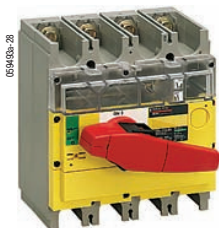

столь полную серию аппаратов на токи 40 - 2500 А ?

320 A   400 A   500 A   630 A   800 A   1000 A   1250 A   1600 A   2000 A   2500 A

INS320   INS400   INS500   INS630
INS630b   INS800   INS1000   INS1250   INS1600   INS2000   INS2500

INV320   INV400   INV500   INV630
INV630b   INV800   INV1000   INV1250   INV1600   INV2000   INV2500