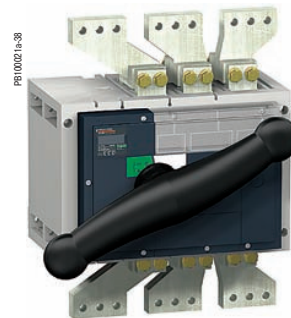

столь полную серию аппаратов на токи 40 - 2500 А ?

320 A   400 A   500 A   630 A   800 A   1000 A   1250 A   1600 A   2000 A   2500 A

INS320   INS400   INS500   INS630
INS630b   INS800   INS1000   INS1250   INS1600   INS2000   INS2500

INV320   INV400   INV500   INV630
INV630b   INV800   INV1000   INV1250   INV1600   INV2000   INV2500