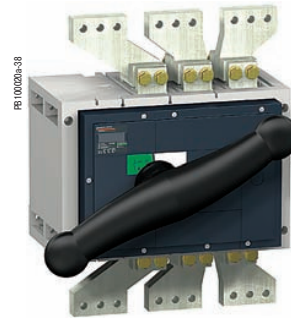

столь полную серию аппаратов на токи 40 - 2500 А ?

320 A   400 A   500 A   630 A   800 A   1000 A   1250 A   1600 A   2000 A   2500 A

INS320   INS400   INS500   INS630
INS630b   INS800   INS1000   INS1250   INS1600   INS2000   INS2500

INV320   INV400   INV500   INV630
INV630b   INV800   INV1000   INV1250   INV1600   INV2000   INV2500